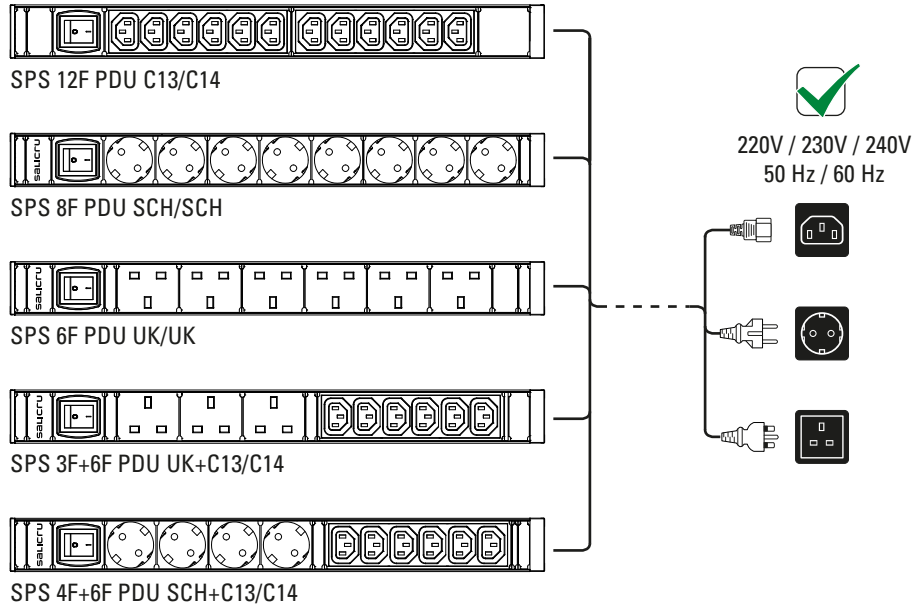

5

SPS PDU QUICK START GUIDE

دليل البدء السريع
GUÍA RÁPIDA

- SPS 12F PDU C13/C14
- SPS 8F PDU SCH/SCH
- SPS 6F PDU UK/UK
- SPS 3F+6F PDU UK+C13/C14
- SPS 4F+6F PDU SCH+C13/C14

6

www.salicru.com/support

1

SAFETY - سلامة

SEGURIDAD

www.salicru.com/safety

2

1x - SPS PDU

3

4

SPS 12F PDU C13/C14

SPS 8F PDU SCH/SCH

SPS 6F PDU UK/UK

SPS 3F+6F PDU UK+C13/C14

SPS 4F+6F PDU SCH+C13/C14