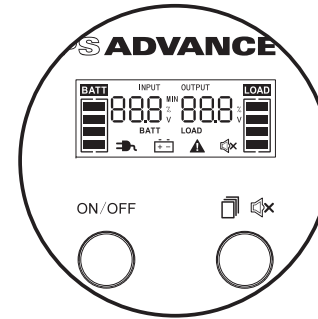

4.3

4.0

220V / 230V / 240V
50 Hz / 60 Hz

4.1

5